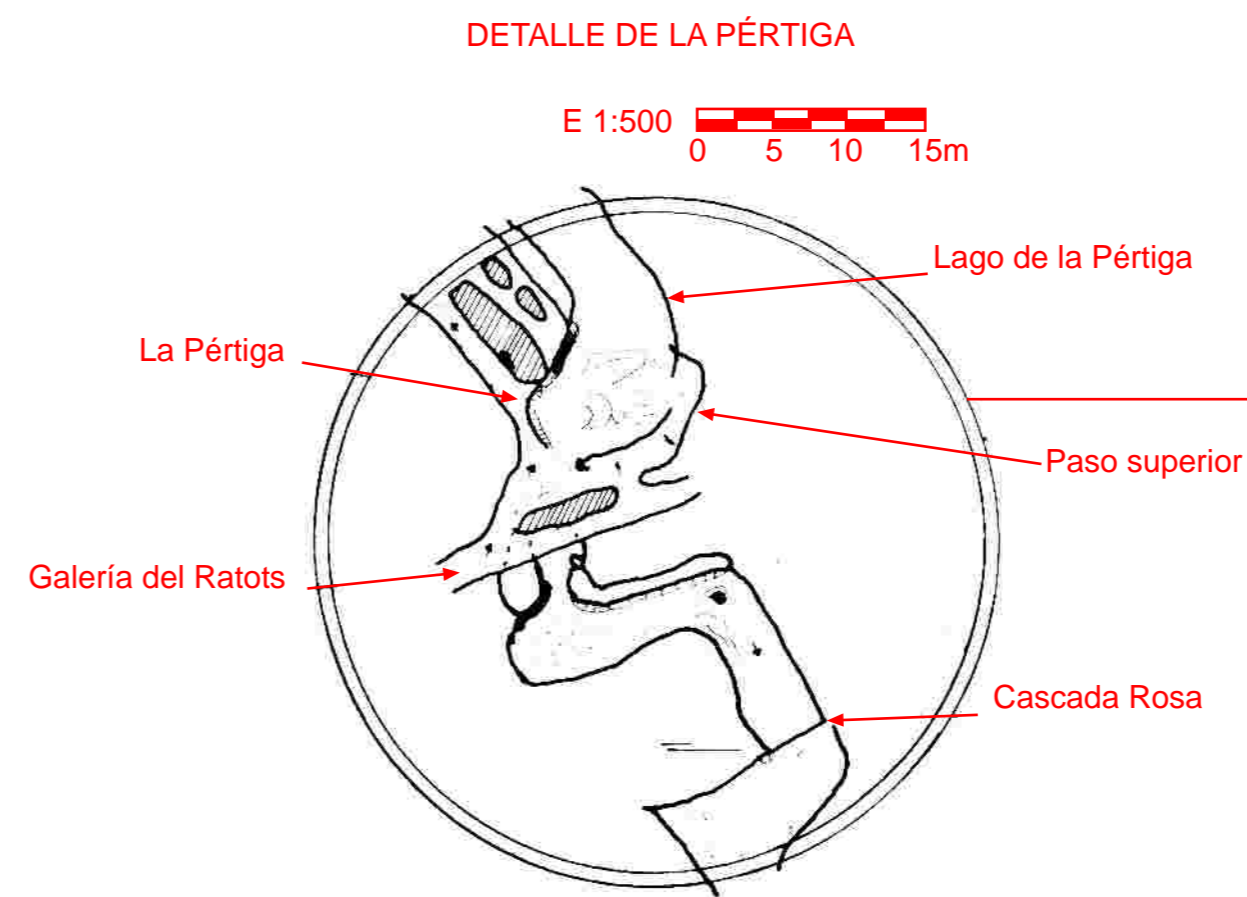

CUEVA DE LOS CHORROS RIOPAR (ALBACETE)

www.granchaman.tk

Diseño sobre topografía del C.E. Alcoy

ESCALA: 1:1.000
0 5 10 30 50 70m

1.112m s.n.m.