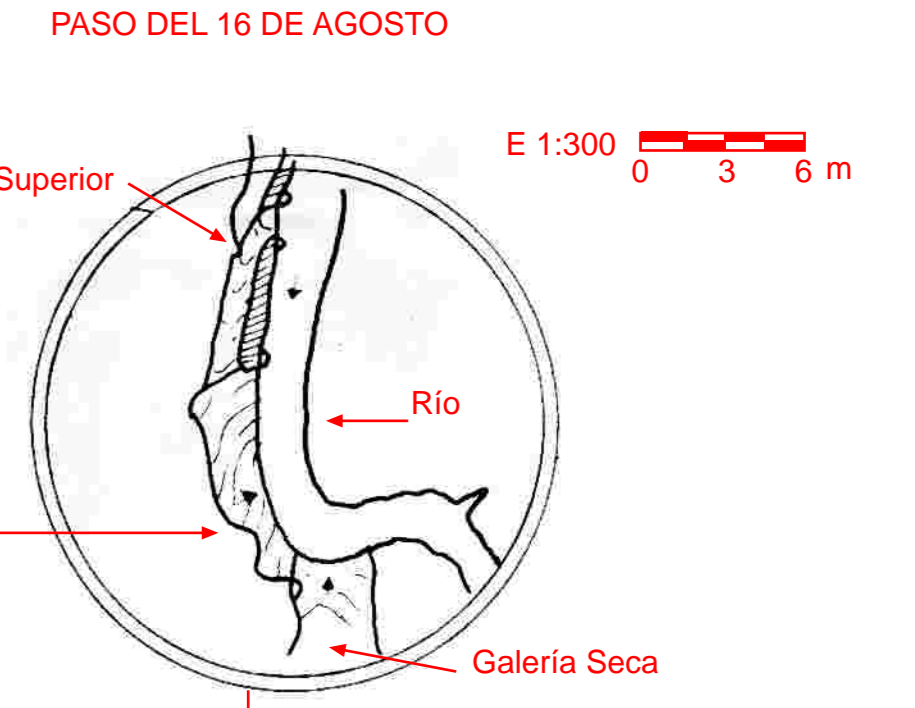

CUEVA DE LOS CHORROS RIOPAR (ALBACETE)

www.granchaman.tk

Diseño sobre topografía del C.E. Alcoy

ESCALA: 1:1.000
0 5 10 30 50 70m

1.112m s.n.m.