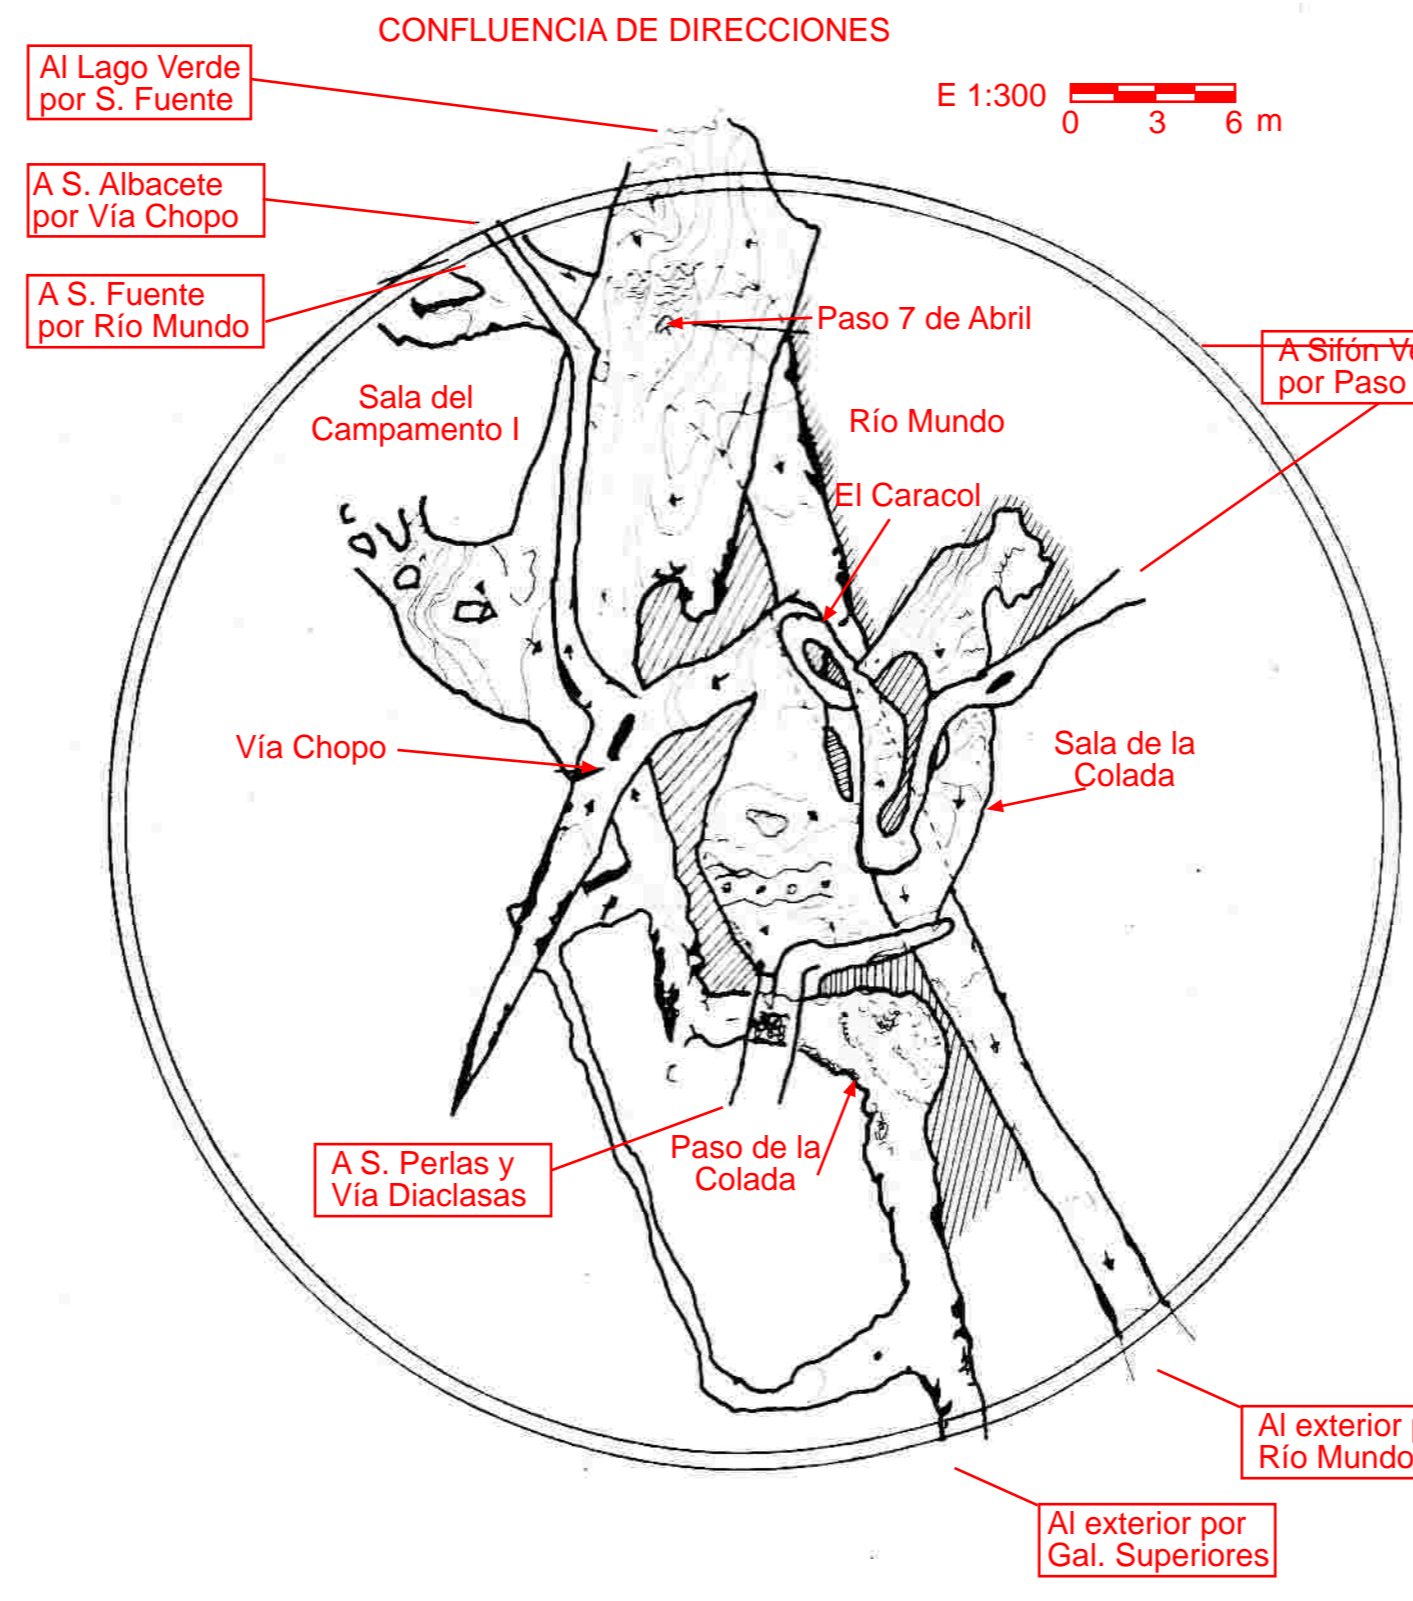

CUEVA DE LOS CHORROS RIOPAR (ALBACETE)

www.granchaman.tk

Diseño sobre topografía del C.E. Alcoy

ESCALA: 1:1.000
0 5 10 30 50 70m

1.112m s.n.m.